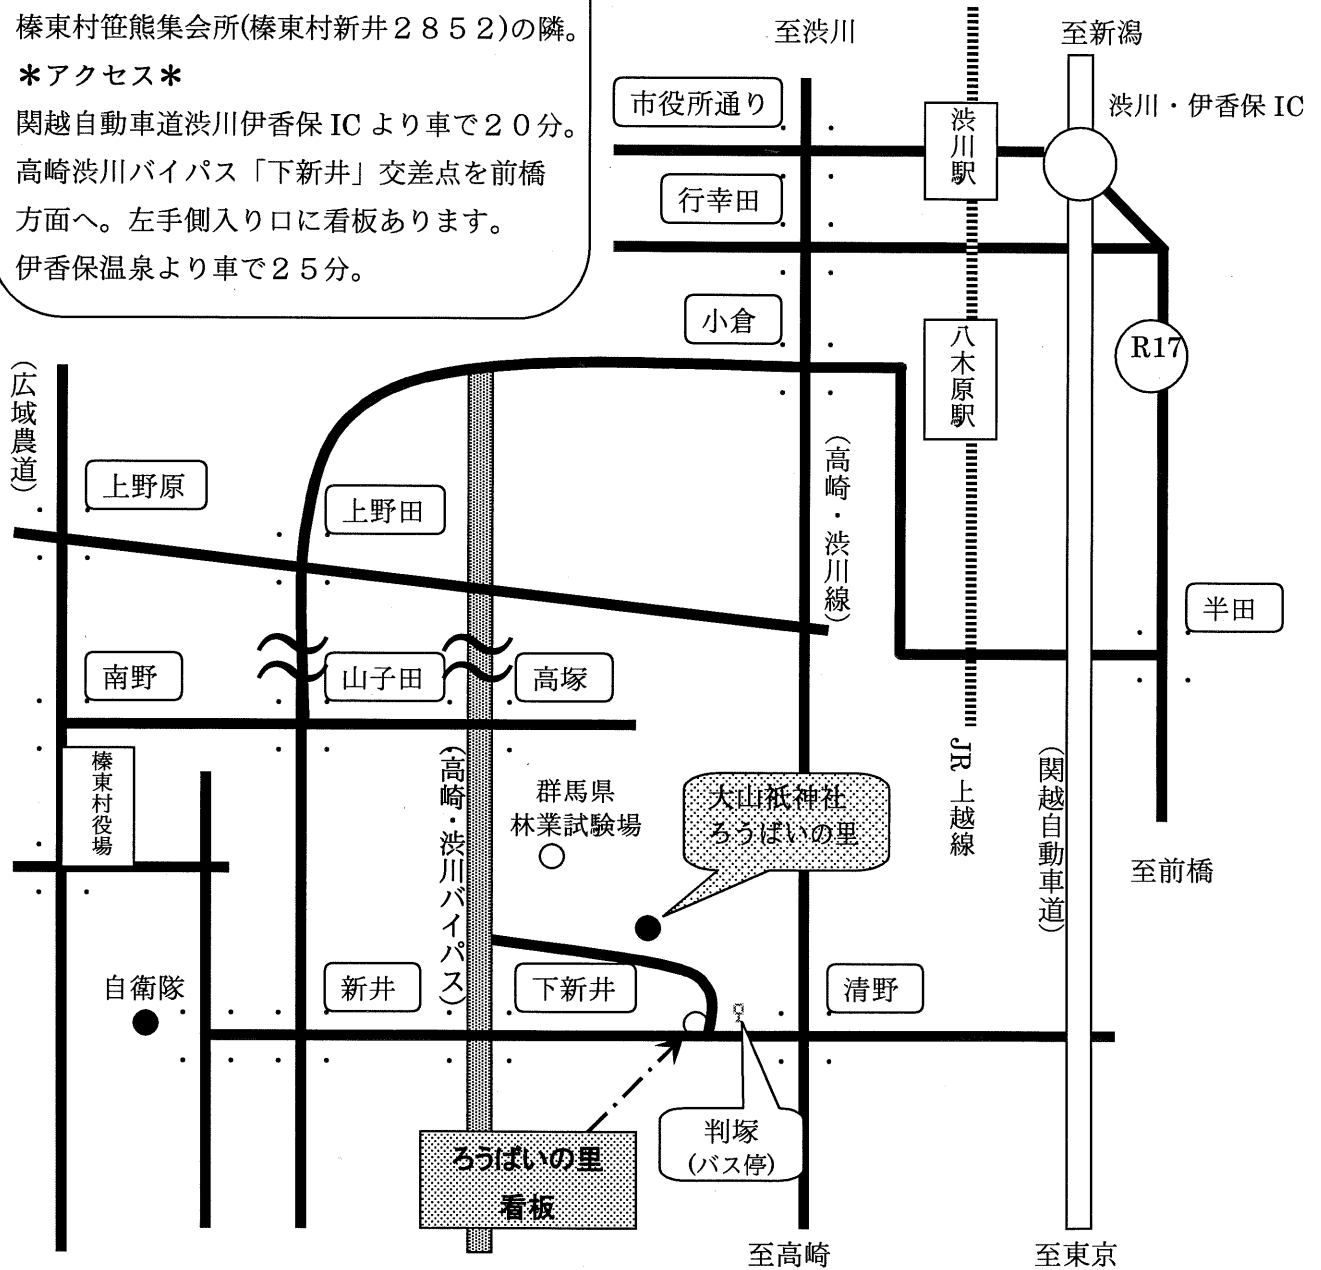

しんとう ろうばいの里

交通案内

所在地

榛東村新井 大山祇神社境内及び裏山。
 榛東村笹熊集会所(榛東村新井2852)の隣。

アクセス

関越自動車道渋川伊香保ICより車で20分。
 高崎渋川バイパス「下新井」交差点を前橋方面へ。左手側入り口に看板あります。
 伊香保温泉より車で25分。

お問い合わせ先

榛東村役場産業振興課 TEL: 0279-54-2211 (内線: 223)